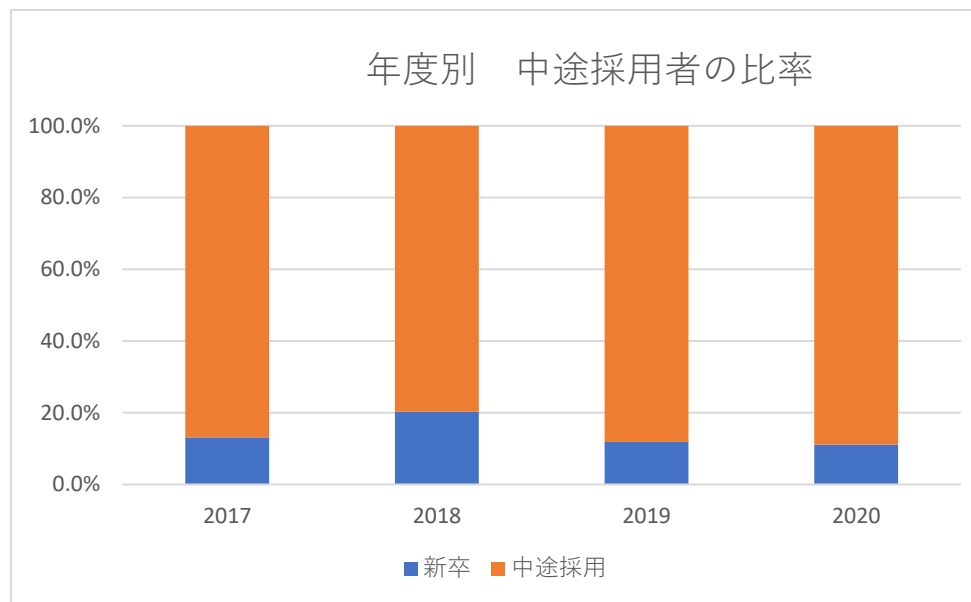

【資料】

正規雇用労働者の中途採用比率

年度	新卒	中途採用	計
2017	13.1%	86.9%	100.0%
2018	20.3%	79.7%	100.0%
2019	11.8%	88.2%	100.0%
2020	11.1%	88.9%	100.0%

公表日：2021年8月26日